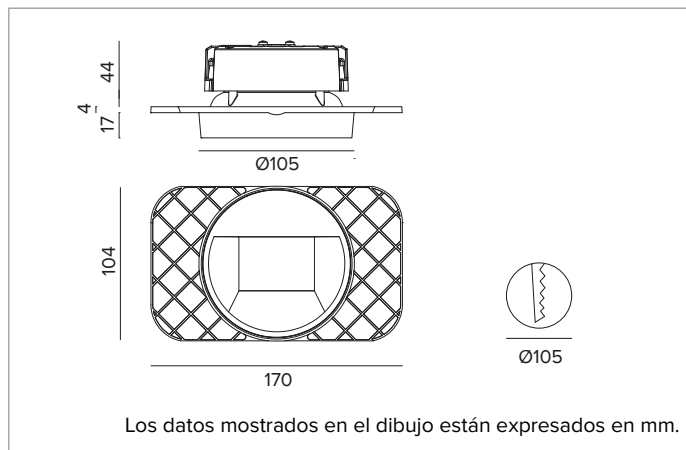

1T8441ELTR | CTEVO WALL WASHER 105

Downlight empotrado de LED en versión trimless

| | | | | | | |
|--------|-----------------------------|------------------|--------|-------|-------|-----------------------|
| | | 3000K | H(m) | D1(m) | D2(m) | E _{max} (lx) |
| | | Ra90 | 43° | 76° | | |
| | | Fixture Power | 18W | 1 | 0.86 | 1.66 972 |
| | | Source Flux | 2061lm | 2 | 1.72 | 3.31 243 |
| | | Fixture Flux | 1166lm | 3 | 2.58 | 4.97 108 |
| | | Efficacy | 64lm/W | 4 | 3.44 | 6.62 61 |
| TS1395 | I _{max} =540cd/klm | I _{max} | 1113cd | 5 | 4.30 | 8.28 39 |

Color y acabado: Negro profundo

Peso: 0,54Kg

Versión: TRIMLESS

Grado de protección: IP20 para la parte encastrada

Grado de protección: IP54 para la parte vista

CARACTERÍSTICAS ELÉCTRICAS

Driver electrónico ON-OFF integrado.